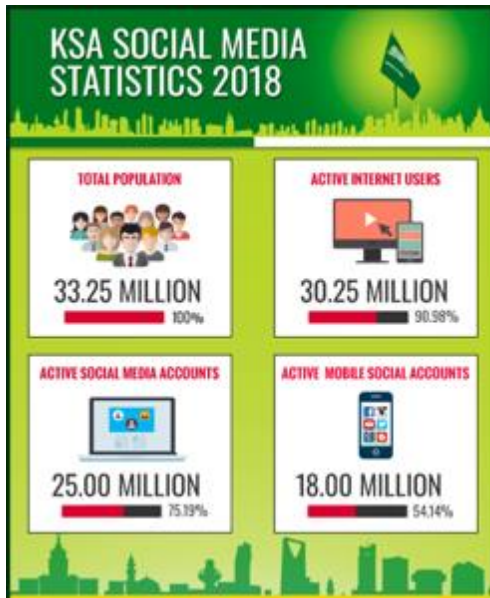

الخطوات

النشاط

عرفني نفسك بسبعة كلمات فقط

بناء شبكة علاقات

نشاط

حددي وسائل بناء شبكة العلاقات

حسابات التواصل الاجتماعي

Source: <https://www.globalmediainsight.com/blog/saudi-arabia-social-media-statistics/>

Hana Alsobayel

@hanasobayel

Physiotherapy consultant & academician
معالج استشارية striving to make a difference
طبيعية وكأاديمية لتجديد لصنع الفرق

Tweets **Tweets & replies** **Media**

9,594 Tweets 1,053 Following 4,585 Followers 2,209 Likes 5 Lists 0 Moments