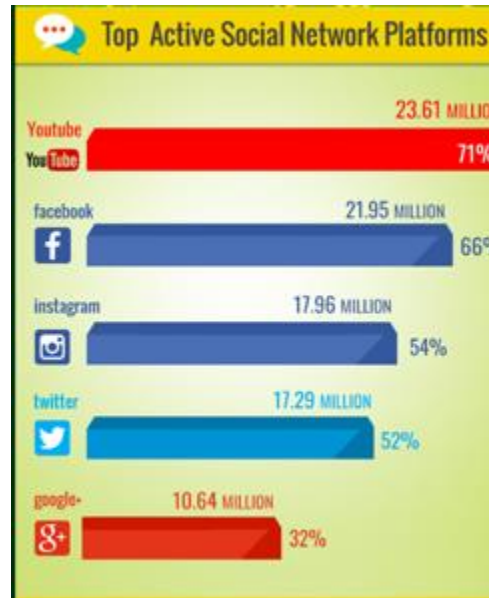

الخطوات

النشاط

عرفني نفسك بسبعة كلمات فقط

بناء شبكة علاقات

نشاط

حددي وسائل بناء شبكة العلاقات

حسابات التواصل الاجتماعي

Source: <https://www.globalmediainsight.com/blog/saudi-arabia-social-media-statistics/>

Hana Alsobayel

@hanasobayel

Physiotherapy consultant & academician
معالج استشارية striving to make a difference
طبيعية وكأاديمية لتجديد لصنع الفرق

Tweets **Tweets & replies** **Media**

9,594 Tweets 1,053 Following 4,585 Followers 2,209 Likes 5 Lists 0 Moments