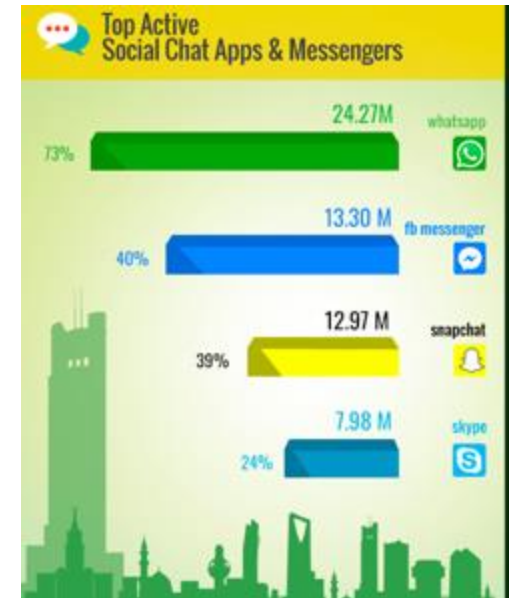

الخطوات

النشاط

عرفني نفسك بسبعة كلمات فقط

بناء شبكة علاقات

نشاط

حددي وسائل بناء شبكة العلاقات

حسابات التواصل الاجتماعي

Source: <https://www.globalmediainsight.com/blog/saudi-arabia-social-media-statistics/>

Hana Alsobayel

@hanasobayel

Physiotherapy consultant & academician
معالج استشارية striving to make a difference
طبيعية وكأاديمية لتجديد لصنع الفرق

Tweets **Tweets & replies** **Media**

9,594 Tweets 1,053 Following 4,585 Followers 2,209 Likes 5 Lists 0 Moments