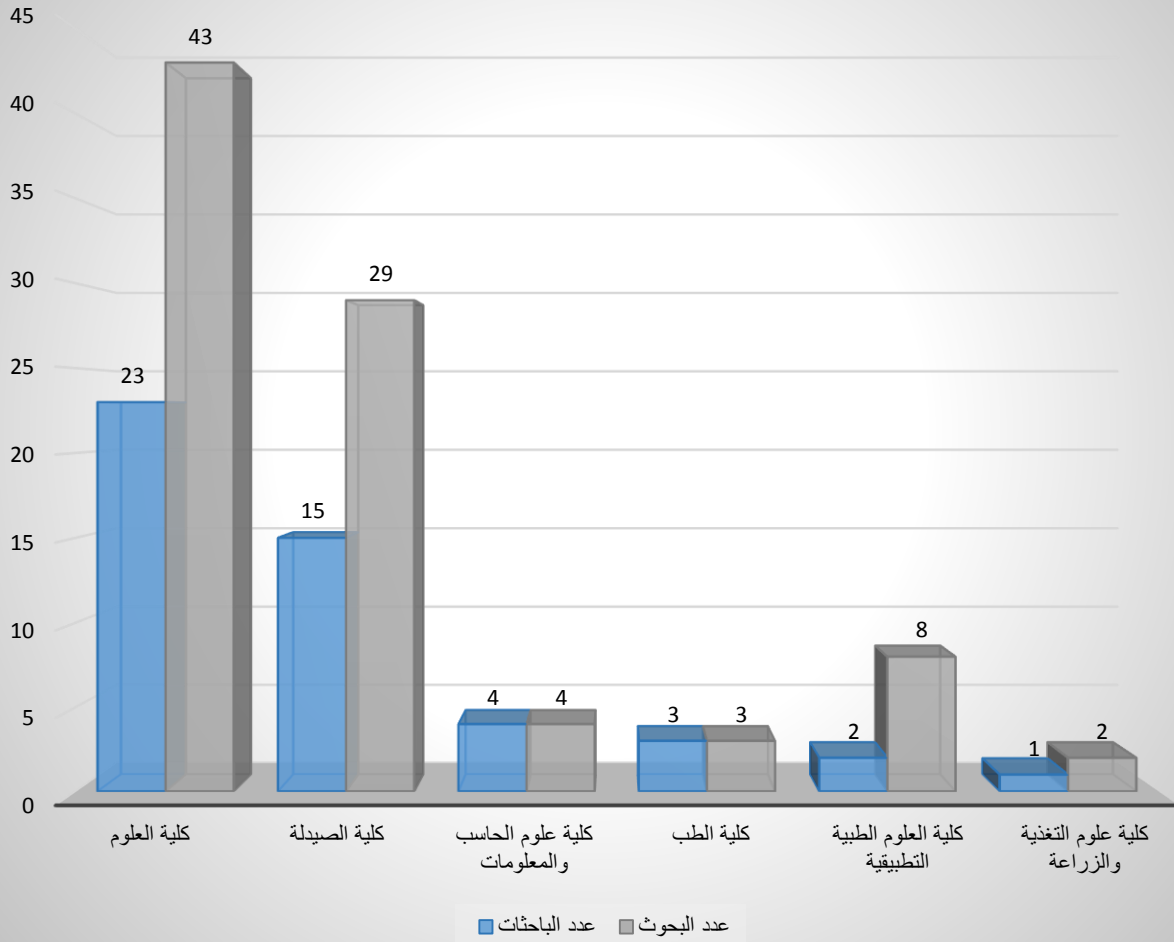

عدد الأبحاث	كلية العلوم
12	قسم النبات والأحياء الدقيقة
1	قسم الرياضيات
1	قسم الإحصاء
2	علوم الأغذية والزراعة
3	قسم الكيمياء
3	قسم الفيزياء
19	قسم الكيمياء الحيوي
2	قسم علم الحيوان
43	المجموع الكلي

عدد الأبحاث المنشورة لكل كلية	عدد أعضاء هيئة التدريس والطلاب على حسب الكليات	
43	23	كلية العلوم
29	15	كلية الصيدلة
4	4	كلية علوم الحاسب والمعلومات
3	3	كلية الطب
8	2	كلية العلوم الطبية التطبيقية
2	1	كلية علوم التغذية والزراعة
total:89	83	staff member
	6	student

احصائية الأبحاث المنشورة على حسب الكليات لعام 2014

عدد أعضاء هيئة التدريس والطالبات 2014

عدد الأبحاث المنشورة لعام 2013

عدد الأبحاث المنشورة لكل كلية	عدد أعضاء هيئة التدريس والطالبات على حسب الكليات	
43	16	كلية العلوم
17	13	كلية الصيدلة
1	1	كلية الطب
1	1	كلية علوم الأغذية والزراعة
1	1	كلية التمريض
4	4	كلية علوم الحاسب والمعلومات
1	1	كلية العلوم الطبية التطبيقية
Total: 53	48	staff member
	5	student