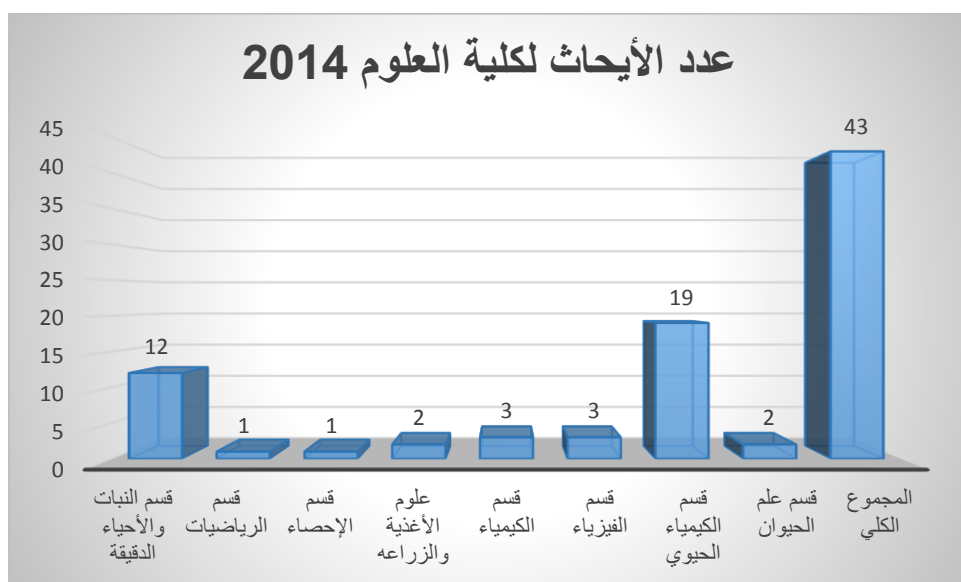

عدد الأبحاث	كلية العلوم
12	قسم النبات والأحياء الدقيقة
1	قسم الرياضيات
1	قسم الإحصاء
2	علوم الأغذية والزراعة
3	قسم الكيمياء
3	قسم الفيزياء
19	قسم الكيمياء الحيوي
2	قسم علم الحيوان
43	المجموع الكلي

عدد الأبحاث المنشورة لكل كلية	عدد أعضاء هيئة التدريس والطلاب على حسب الكليات	
43	23	كلية العلوم
29	15	كلية الصيدلة
4	4	كلية علوم الحاسب والمعلومات
3	3	كلية الطب
8	2	كلية العلوم الطبية التطبيقية
2	1	كلية علوم التغذية والزراعة
total:89	83	staff member
	6	student

احصائية الأبحاث المنشورة على حسب الكليات لعام 2014

عدد أعضاء هيئة التدريس والطالبات 2014

عدد الأبحاث المنشورة لعام 2013

عدد الأبحاث المنشورة لكل كلية	عدد أعضاء هيئة التدريس والطالبات على حسب الكليات	
43	16	كلية العلوم
17	13	كلية الصيدلة
1	1	كلية الطب
1	1	كلية علوم الأغذية والزراعة
1	1	كلية التمريض
4	4	كلية علوم الحاسب والمعلومات
1	1	كلية العلوم الطبية التطبيقية
Total: 53	48	staff member
	5	student