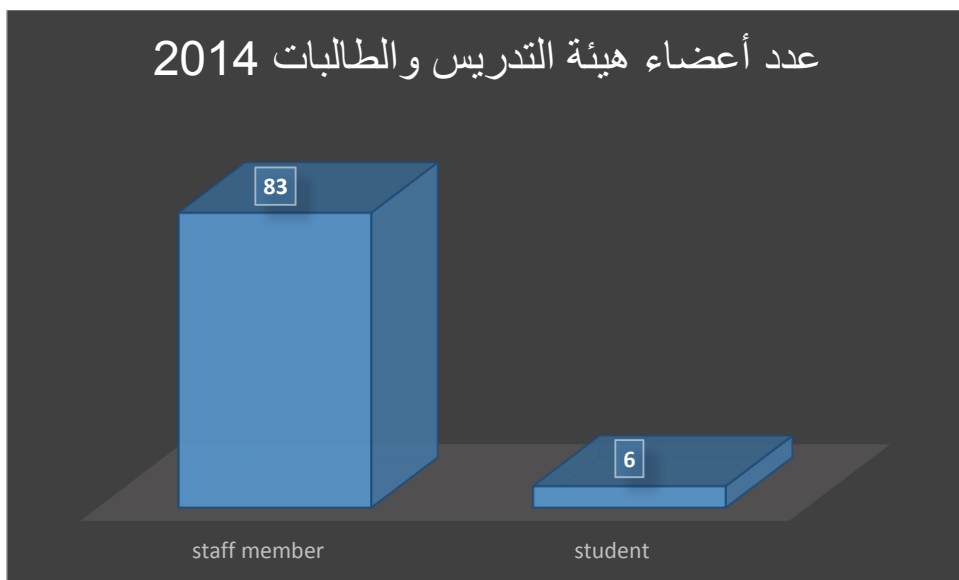

عدد أعضاء هيئة التدريس والطالبات 2014

عدد الأبحاث المنشورة لعام 2013

عدد الأبحاث المنشورة لكل كلية	عدد أعضاء هيئة التدريس والطالبات على حسب الكليات	
43	16	كلية العلوم
17	13	كلية الصيدلة
1	1	كلية الطب
1	1	كلية علوم الأغذية والزراعة
1	1	كلية التمريض
4	4	كلية علوم الحاسب والمعلومات
1	1	كلية العلوم الطبية التطبيقية
Total: 53	48	staff member
	5	student